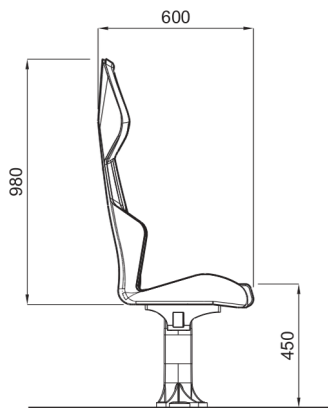

Botticelli

design and comfort