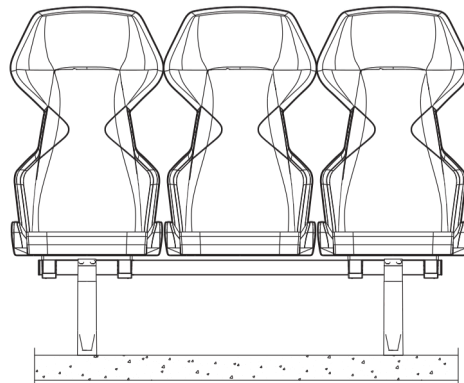

**Dimensioni:** interasse min. 600 mm, profondità 600 mm, altezza di seduta da 440 a 450 mm, larghezza 600 mm, altezza totale 980 mm.

# Botticelli

design and comfort

DIRETTAMENTE A GRADONE  
DIRECTLY ON STEP

FRONTE GRADONE  
RISER MOUNTING

SU PANCA METALLICA  
ON METAL BENCH

**FINO 13 POSIZIONI IN  
CUI APPORRE LOGHI O  
SCRITTE RICAMATE  
DI VARIE DIMENSIONI**