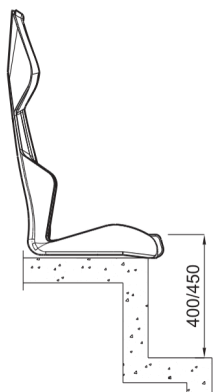

DIRETTAMENTE A GRADONE
DIRECTLY ON STEP