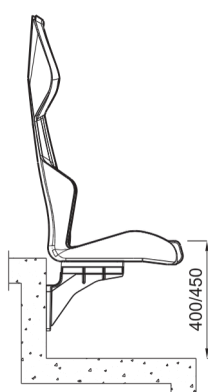

**Dimensioni:** interasse min. 600 mm, profondità 600 mm, altezza di seduta da 440 a 450 mm, larghezza 600 mm, altezza totale 980 mm.

# Botticelli

design and comfort

DIRETTAMENTE A GRADONE  
DIRECTLY ON STEP

FRONTE GRADONE  
RISER MOUNTING

SU PANCA METALLICA  
ON METAL BENCH

**FINO 13 POSIZIONI IN  
CUI APPORRE LOGHI O  
SCRITTE RICAMATE  
DI VARIE DIMENSIONI**